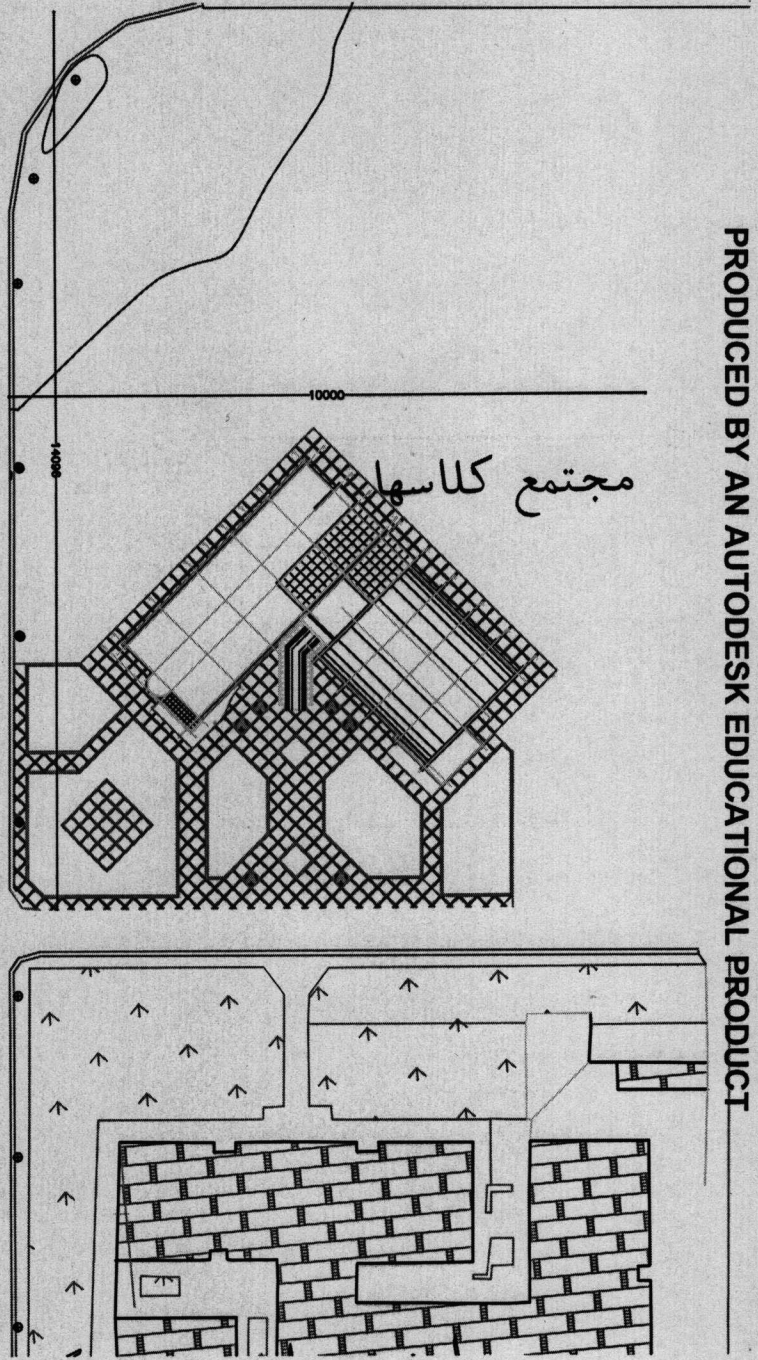

PRODUCED BY AN AUTODESK EDUCATIONAL PRODUCT

PRODUCED BY AN AUTODESK EDUCATIONAL PRODUCT

PRODUCED BY AN AUTODESK EDUCATIONAL PRODUCT

PRODUCED BY AN AUTODESK EDUCATIONAL PRODUCT