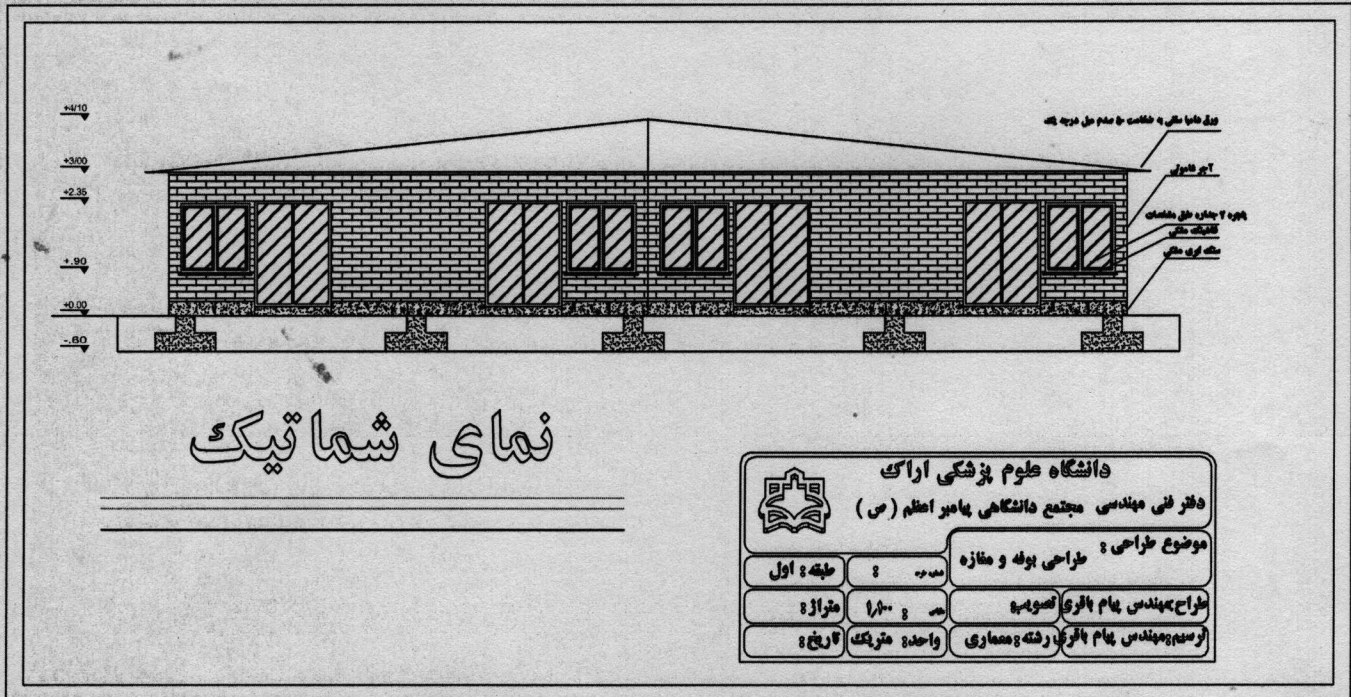

PRODUCED BY AN AUTODESK EDUCATIONAL PRODUCT

PRODUCED BY AN AUTODESK EDUCATIONAL PRODUCT

PRODUCED BY AN AUTODESK EDUCATIONAL PRODUCT

PRODUCED BY AN AUTODESK EDUCATIONAL PRODUCT