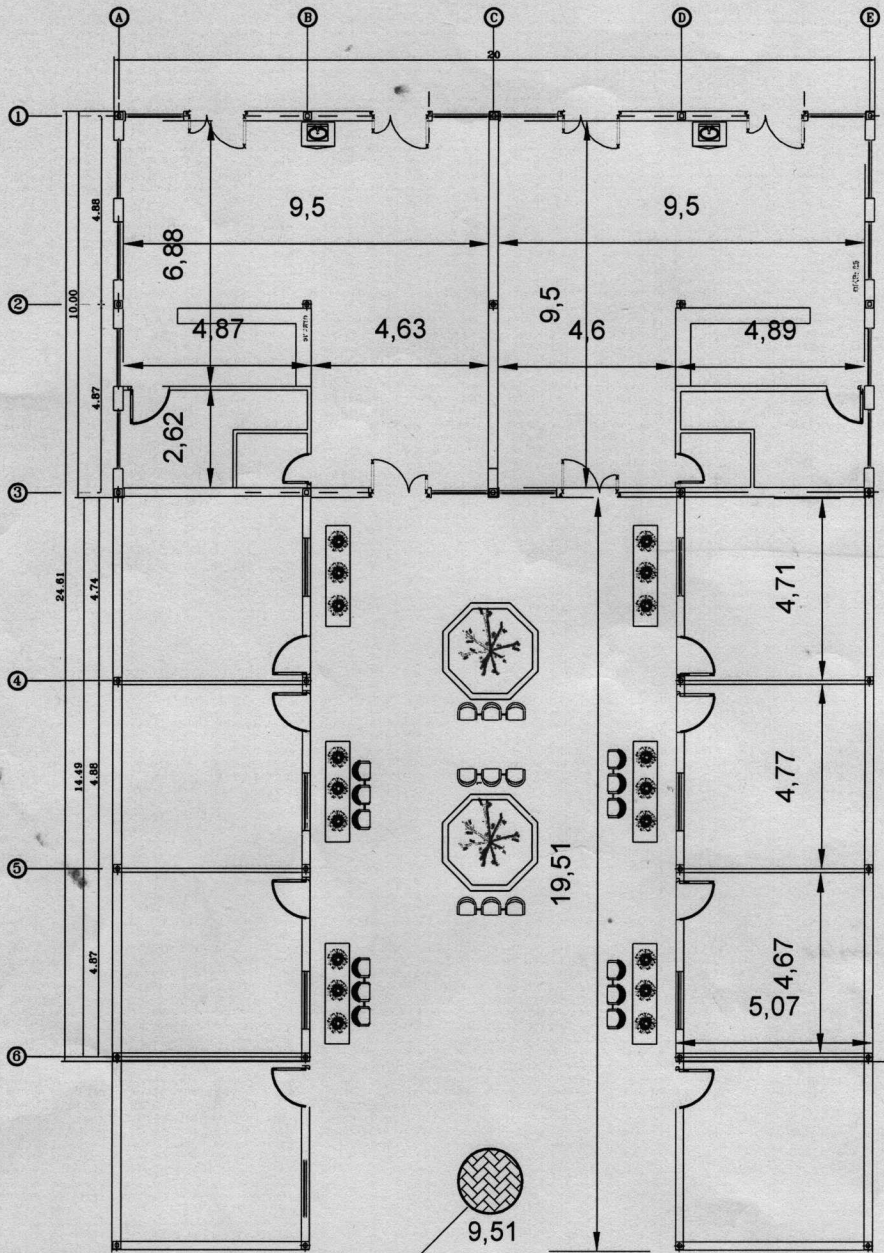

PRODUCED BY AN AUTODESK EDUCATIONAL PRODUCT

PRODUCED BY AN AUTODESK EDUCATIONAL PRODUCT

مساحت کساری با کپیروف بتی 185 متر مربع

مساحت اجمالی کل 386

پلان اندازه گذاری

 دانشگاه علوم پزشکی اراک دفتر فنی مهندسی مجتمع دانشگاهی پیامبر اعظم (ص)	
موضوع طراحی :	طراحی بوفه و نمازه
طراح مهندس پیام باقری نسیمی :	مدیر :
ترسیم و مهندسی پیام باقری رشته معماری :	مترجم و مترجم :
واحد مترجم تاریخ :	مترجم :