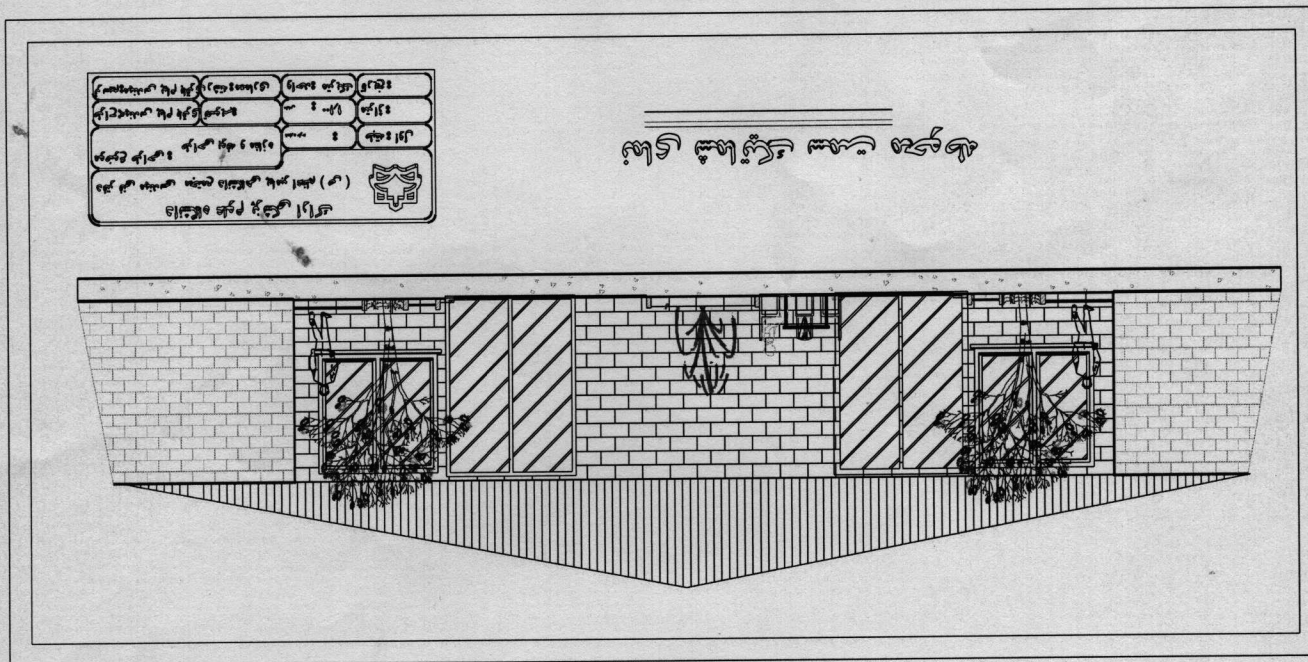

PRODUCED BY AN AUTODESK EDUCATIONAL PRODUCT

PRODUCED BY AN AUTODESK EDUCATIONAL PRODUCT

PRODUCED BY AN AUTODESK EDUCATIONAL PRODUCT

PRODUCED BY AN AUTODESK EDUCATIONAL PRODUCT