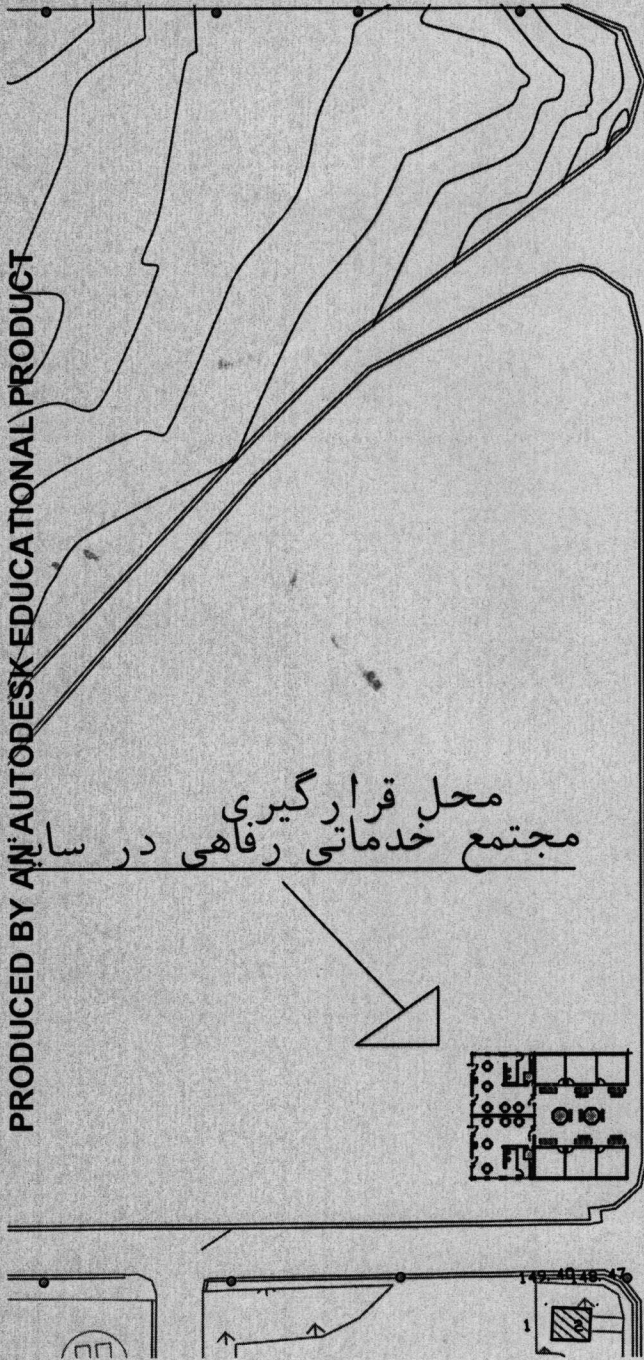

PRODUCED BY AN AUTODESK EDUCATIONAL PRODUCT

PRODUCED BY AN AUTODESK EDUCATIONAL PRODUCT

PRODUCED BY AN AUTODESK EDUCATIONAL PRODUCT

PRODUCED BY AN AUTODESK EDUCATIONAL PRODUCT