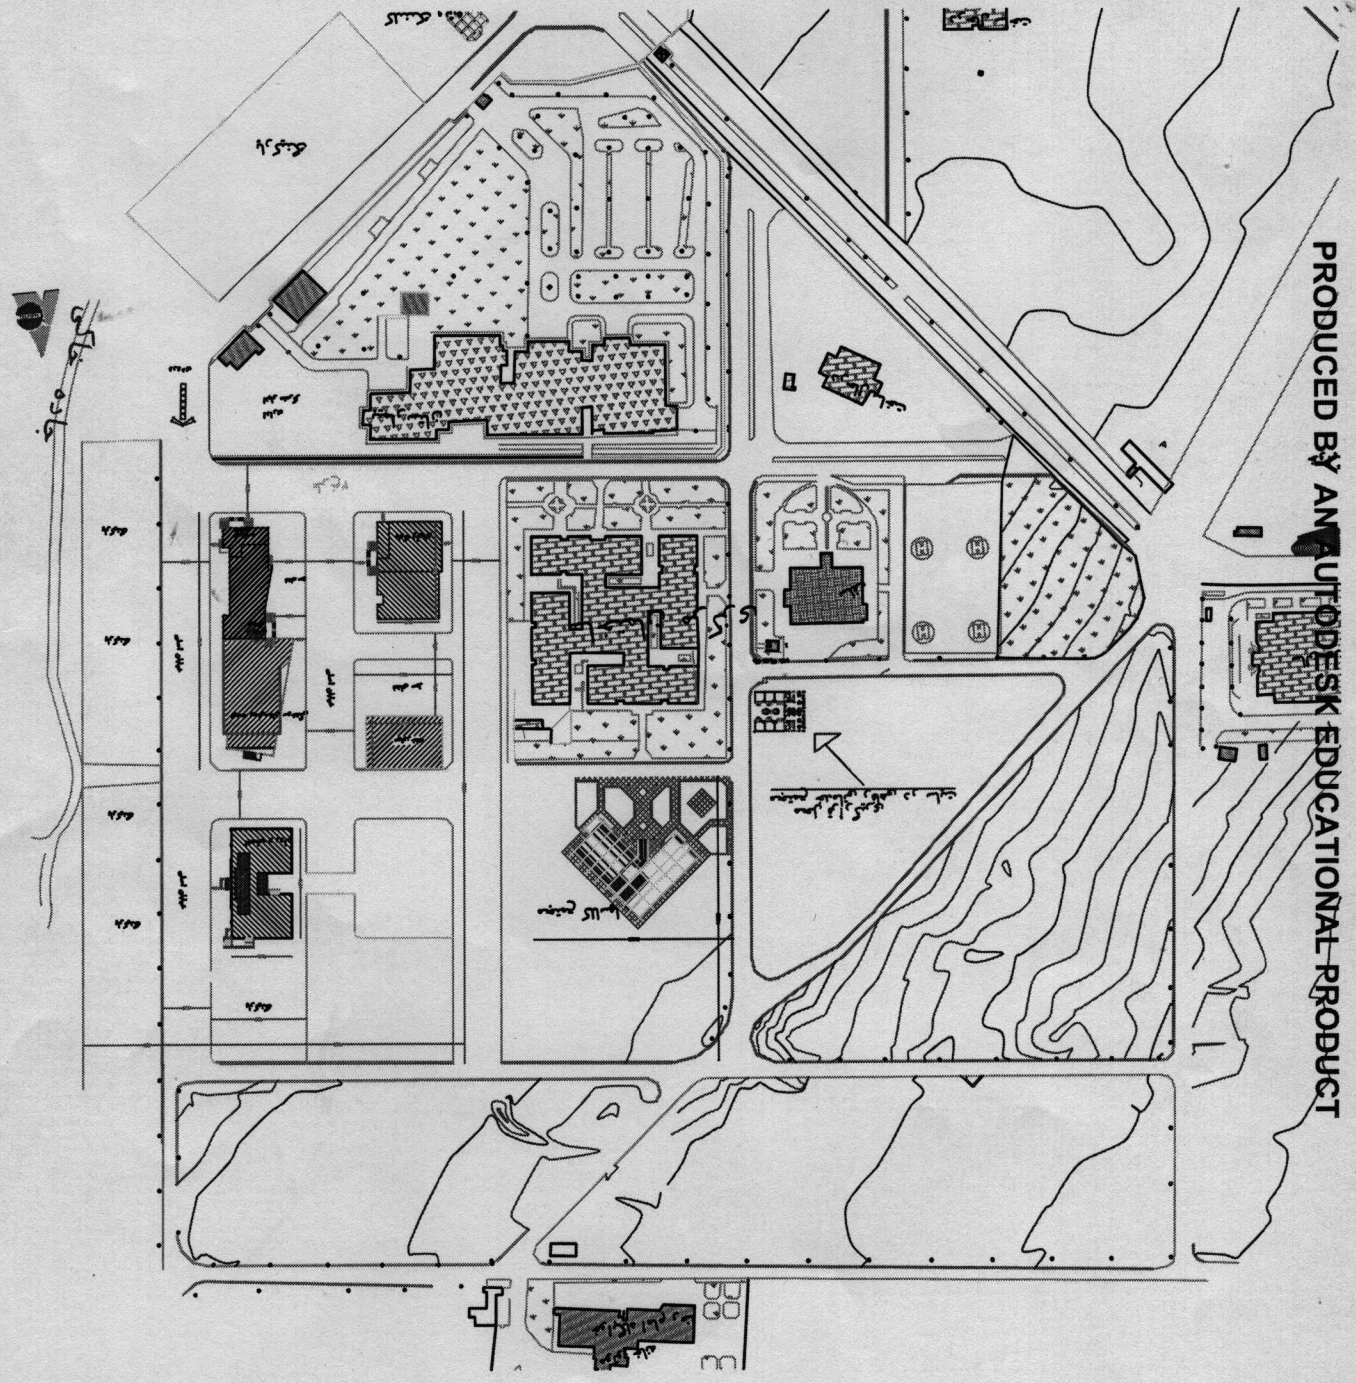

PRODUCED BY AN AUTODESK EDUCATIONAL PRODUCT

PRODUCED BY AN AUTODESK EDUCATIONAL PRODUCT

مساحت کساری با کپیروف بتی 185 متر مربع

مساحت اجمالی کل 386

پلان اندازه گذاری

 دانشگاه علوم پزشکی اراک دفتر فنی مهندسی مجتمع دانشگاهی پیامبر اعظم (ص)	
موضوع طراحی :	طراحی بوفه و نمازه
طراح مهندس پیام باقری نسیمی :	مدیر :
ترسیم و مهندسی پیام باقری رشته معماری :	مترجم و مترجم :
واحد مترجم تاریخ :	مترجم :